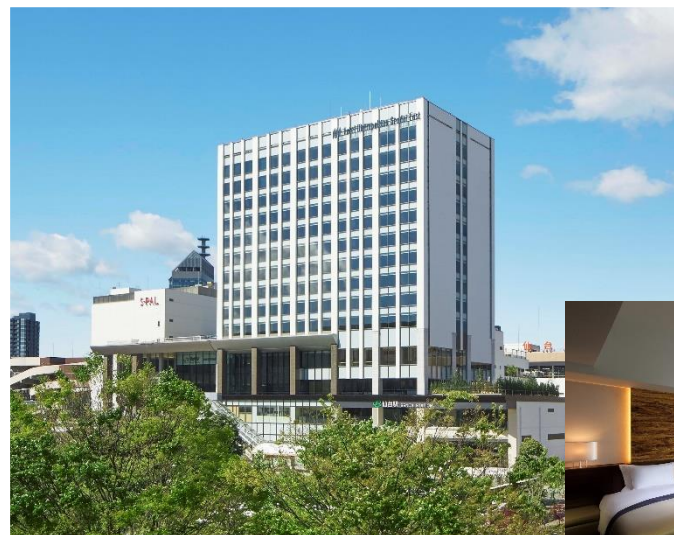

残疾人专用停车位

共用部位的无障碍卫生间

共用部位的轮椅租借

为残疾人提供方便的无障碍客房

○	○	○	○	○	1台	1间 (定员2人)

アルモントホテル仙台

仙台阿尔蒙特酒店

	仙台市青叶区中央3-4-10
	022-212-6551
	https://www.almont.jp/sendai/
	入住时间 14:00 退房时间 11:00
	8,000日元
	日语、英语
	日语、英语

closing down

○	○	×	○	○	1台	×

ホテル法華倶楽部仙台

仙台海华俱乐部酒店

	仙台市青叶区本町2-11-30
	022-224-3121
	https://www.hokei.co.jp/sendai/
	入住时间 14:00 退房时间 11:00
	日元
	日语
	日语

住宿设施

○	○	○	○	5台		5间（定员2人）

ホテルメトロポリタン仙台

仙台大都会酒店

	仙台市青叶区中央1-1-1
	022-268-2525
	https://sendai.metropolitan.jp/
	入住时间 15:00 退房时间 12:00
	32,000日元（双床、每间）
	日语、英语
	日语、英语、中文（简体、繁体）、韩语

住宿设施

○	○	○	○	2台		2间（定员3人）

ホテルメトロポリタン仙台イースト

仙台大都会酒店东馆

	仙台市青叶区中央1-1-1
	022-268-2525
	http://east-sendai.metropolitan.jp/
	入住时间 15:00 退房时间 10:00
	41,000日元（双床、每间）
	日语、英语
	日语、英语

closing down

○	○	○	○	○	○	○
			5台	1间 (定员3人)		

ホテルメルパルク仙台 Hotel Mielparque Sendai

仙台米尔帕曲酒店

	仙台市宮城野区榴岡5-6-51
	022-792-8111
	https://www.mielparque.jp/sendai/
	入住时间 15:00 退房时间 11:00
	6,000日元起
	日语
	日语

通用客房入口宽敞，确保了轮椅的移动空间。浴室没有台阶，且设有扶手。
 床的尺寸:小双人床(120×200cm)两张+沙发床 面积:40㎡
 入口门宽:90cm 浴室门宽:95cm 床和床的间隔:70cm