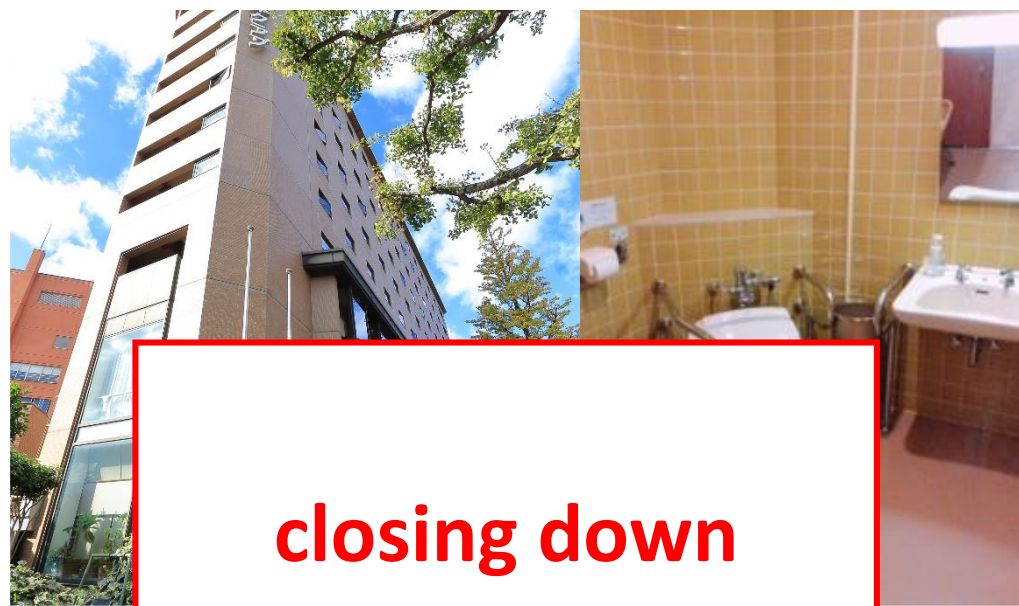

残疾人专用停车位

共用部位的无障碍卫生间

共用部位的轮椅租借

为残疾人提供方便的无障碍客房

○	○	○	○	○	1台	1间 (定员2人)

アルモントホテル仙台

仙台阿尔蒙特酒店

	仙台市青叶区中央3-4-10
	022-212-6551
	https://www.almont.jp/sendai/
	入住时间 14:00 退房时间 11:00
	8,000日元
	日语、英语
	日语、英语