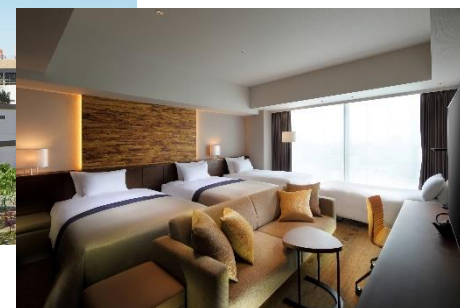

仙台大都会酒店

	仙台市青叶区中央1-1-1
	022-268-2525
	https://sendai.metropolitan.jp/
	入住时间 15:00 退房时间 12:00
	32,000日元（双床、每间）
	日语、英语
	日语、英语、中文（简体、繁体）、韩语

住宿设施

○	○	○	○	2台		2间（定员3人）

ホテルメトロポリタン仙台イースト

仙台大都会酒店东馆

	仙台市青叶区中央1-1-1
	022-268-2525
	http://east-sendai.metropolitan.jp/
	入住时间 15:00 退房时间 10:00
	41,000日元（双床、每间）
	日语、英语
	日语、英语

closing down

○	○	○	○	○	○	○
			5台	1间 (定员3人)		

ホテルメルパルク仙台 Hotel Mielparque Sendai

仙台米尔帕曲酒店

	仙台市宮城野区榴岡5-6-51
	022-792-8111
	https://www.mielparque.jp/sendai/
	入住时间 15:00 退房时间 11:00
	6,000日元起
	日语
	日语

通用客房入口宽敞，确保了轮椅的移动空间。浴室没有台阶，且设有扶手。
 床的尺寸:小双人床(120×200cm)两张+沙发床 面积:40㎡
 入口门宽:90cm 浴室门宽:95cm 床和床的间隔:70cm