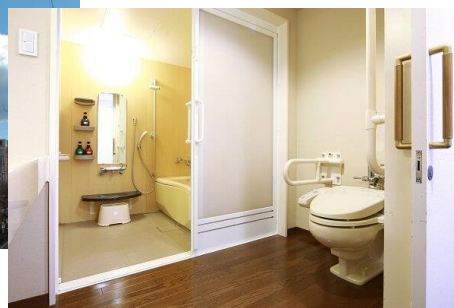

住宿设施

○	○	○	○	5台		5间（定员2人）

ホテルメトロポリタン仙台

仙台大都会酒店

	仙台市青叶区中央1-1-1
	022-268-2525
	https://sendai.metropolitan.jp/
	入住时间 15:00 退房时间 12:00
	32,000日元（双床、每间）
	日语、英语
	日语、英语、中文（简体、繁体）、韩语