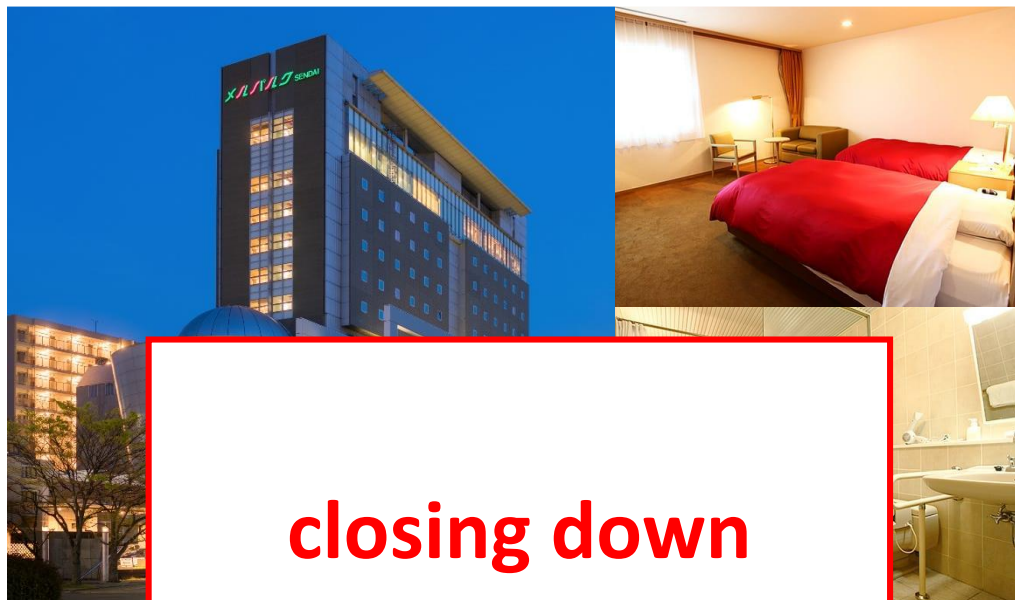

仙台大都会酒店

	仙台市青叶区中央1-1-1
	022-268-2525
	https://sendai.metropolitan.jp/
	入住时间 15:00 退房时间 12:00
	32,000日元（双床、每间）
	日语、英语
	日语、英语、中文（简体、繁体）、韩语

住宿设施

○	○	○	○	2台		2间（定员3人）

ホテルメトロポリタン仙台イースト

仙台大都会酒店东馆

	仙台市青叶区中央1-1-1
	022-268-2525
	http://east-sendai.metropolitan.jp/
	入住时间 15:00 退房时间 10:00
	41,000日元（双床、每间）
	日语、英语
	日语、英语

closing down

○	○	○	○	○	○	○
			5台	1间 (定员3人)		

ホテルメルパルク仙台 Hotel Mielparque Sendai

仙台米尔帕曲酒店

	仙台市宮城野区榴岡5-6-51
	022-792-8111
	https://www.mielparque.jp/sendai/
	入住时间 15:00 退房时间 11:00
	6,000日元起
	日语
	日语

通用客房入口宽敞，确保了轮椅的移动空间。浴室没有台阶，且设有扶手。
 床的尺寸:小双人床(120×200cm)两张+沙发床 面积:40㎡
 入口门宽:90cm 浴室门宽:95cm 床和床的间隔:70cm

○	○	×	○	○	3台	×

江陽グランドホテル

江阳格兰酒店

	仙台市青叶区本町2-3-1
	022-267-5111
	http://www.kovogh.jp/index.php
	入住时间 14:00 退房时间 11:00
	13,750日元
	日语、英语
	日语、英语

住宿设施（旅馆）

○	○	×	○	4台	1间（定员6人）

伝承千年の宿 佐勘

伝承千年之宿 佐勘